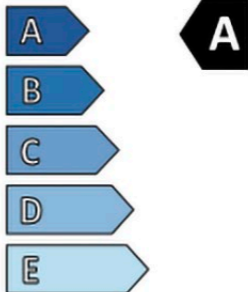

# ENERG

**Hankook**

215/70R16C 108/106 T

C2

**C**

**A**